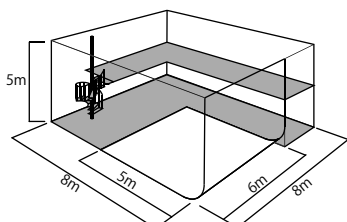

※ 火気、煙、水、砂、の利用は禁止致します。

※ 後片付けは、スタジオ使用時間に含まれております。

※ 5分前には完全撤退をお願い致します。

- 1面アール Horizont
- 電気容量 24kw
- 高速 Wi-Fi 完備（動画配信可能）
- メイクスペース有