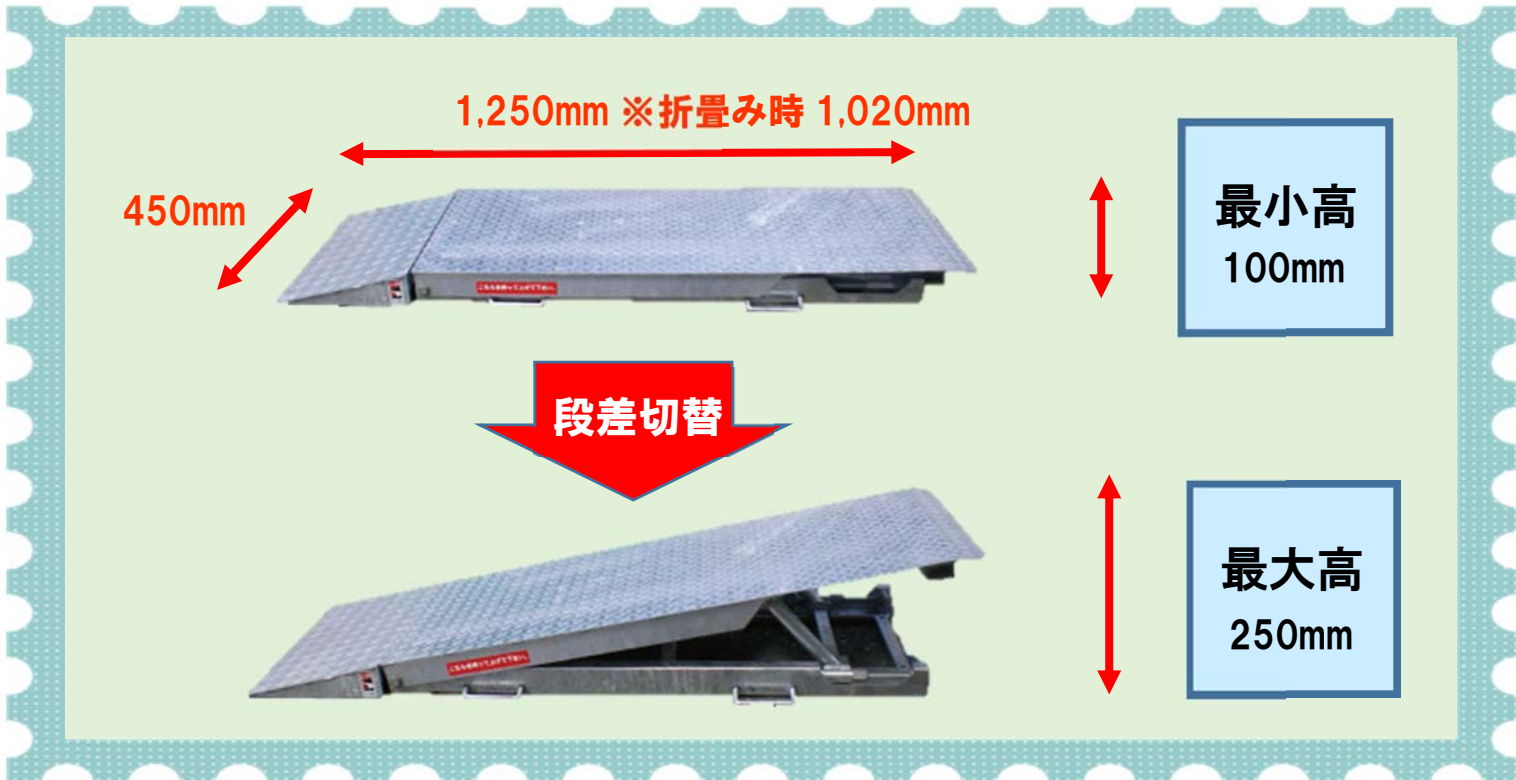

自在式段差踏板 DNA-1250

レンタル
します。

段平くん

特徴その①

- ・段差の高さに合わせて
踏板を調整できる!

特徴その②

- ・折畳み可能!
運搬時に持ちやすい取っ手付き

- ◆スチール材で45kg(自重)の軽量設計
- ◆最大積載荷重 **1t** まで使用可能!!
- ◆さびに強く・誰にでも使いやすいシンプル安心設計