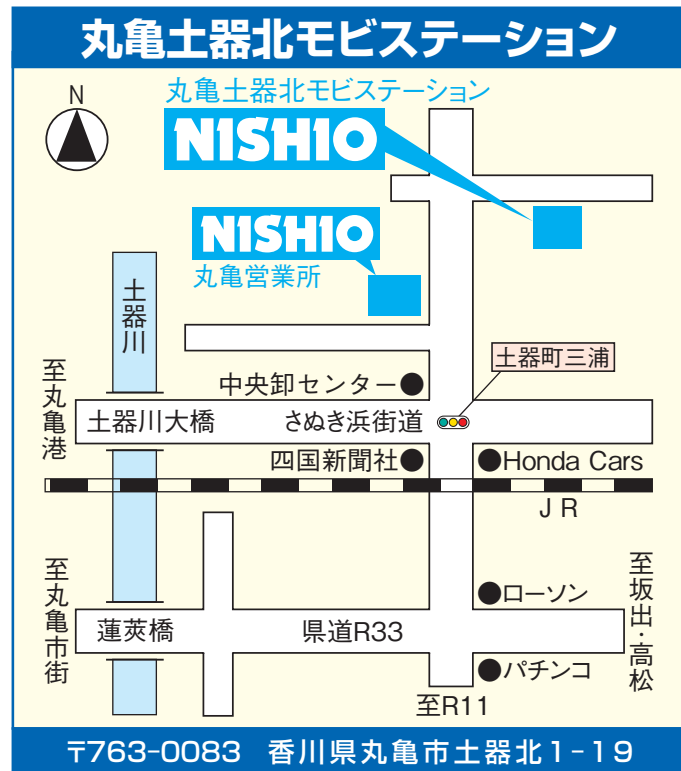

**新規
OPEN**

レンタカーがいつでも引取・返却OK! 丸亀土器北モビステーション

レンタカー24時間365日、引取・返却OK

モビシステムとは……キーボックスと作業車基地（モビステーション）を活用することで、生まれた全く新しいカタチの作業車レンタルサービスです。

**1. 日曜日、祝日 問わず
深夜・早朝**
いつでも引取り、返却が可能!

2. お待たせしません!
予約さえ完了していれば
約10秒で貸し出し、返却完了!

総合レンタル業のパイオニア
西尾レントオール株式会社

プロフィール
 ●本社 / 大阪市中央区東心斎橋1-11-17
 ●設立 / 昭和34年10月 ●東証一部 ●資本金 / 8,100百万円
 ●代表者 / 西尾 公志 ●従業員数 / 1,746名
 ●事業所 / 札幌、仙台、宇都宮、さいたま、千葉、東京、横浜、名古屋、京都、大阪、神戸、岡山、広島、松山 ほかに全国各地

お問い合わせ

モビシステム操作は簡単・楽々！

<ご利用手順>

①会員カードで認証

カードリーダー

キーボックス

- カードリーダー（黒い部分）に会員カードをかざします。
- 下のキーボックスが開錠されます。

②キーボックスの開ける

点滅

- 5つあるランプのうち、1つが点滅します。
- キーボックスのフタを開けます。

③カギを取出す

- 点滅しているランプ下のフタが開きます。
- 中に車のカギが入っています。
- カギを取り出し、フタを閉めます。

<返却手順>

①カギタグで認証

カードリーダー

キーボックス

- 車のカギについているカギタグをカードリーダー（黒い部分）にかざします。
- 下のキーボックスが開錠されます。

②キーボックスの開ける