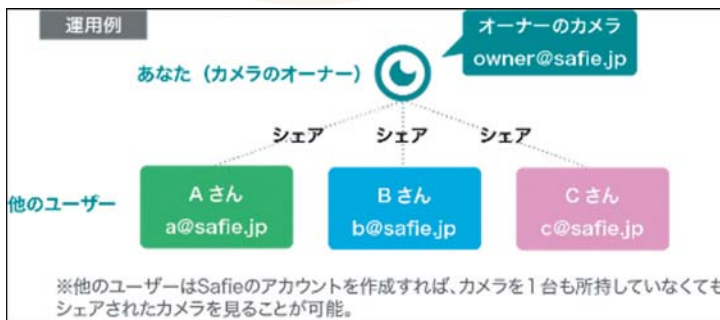

◆ マルチビューアー

複数のカメラを1fps(1秒更新)で一括表示できるマルチビューアー機能
複数のカメラをストリーミングで閲覧可能

■ 仕様

品名	SafieGO 180(180°広角カメラ)
レンズ	水平180° 広角レンズ
夜間撮影	IR(赤外線) / ライト(見通し15m程度)
音声	スピーカー内蔵
温度	-10℃~+50℃
湿度	10~85%RH(結露不可)
電源電圧	AC100V(電源コード長5m)
重量	約4.7kg(電源ケーブル含む)