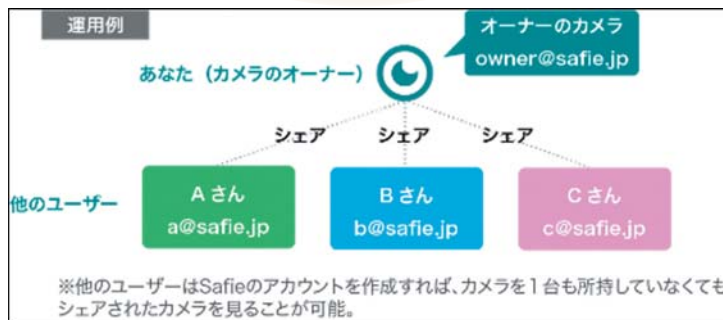

◆ マルチビューアー

複数のカメラを1fps(1秒更新)で
一括表示できるマルチビューアー機能
複数のカメラをストリーミングで
閲覧可能

■ 仕様

品名	SafieGO PTZ (光学ズーム搭載PTZカメラ)
レンズ	光学ズーム (360° エンドレスパン、90° チルト)
温度	-10°C ~ +50°C
湿度	10~85%RH(結露不可)
電源電圧	AC100V(電源コード長5m)
重量	約4.7kg(電源ケーブル含む)