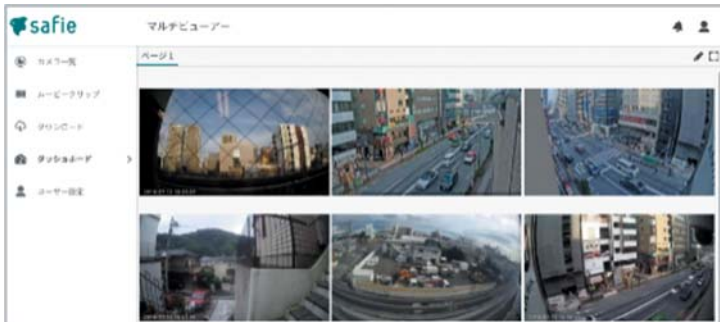

◆ マルチビューアー

複数のカメラを1fps(1秒更新)で一括表示できるマルチビューアー機能
複数のカメラをストリーミングで閲覧可能

■ 仕様

品名	SafieGO 180(180°広角カメラ)
レンズ	水平180° 広角レンズ
夜間撮影	IR(赤外線) / ライト(見通し15m程度)
音声	スピーカー内蔵
温度	-10℃~+50℃
湿度	10~85%RH(結露不可)
電源電圧	AC100V(電源コード長5m)
重量	約4.7kg(電源ケーブル含む)