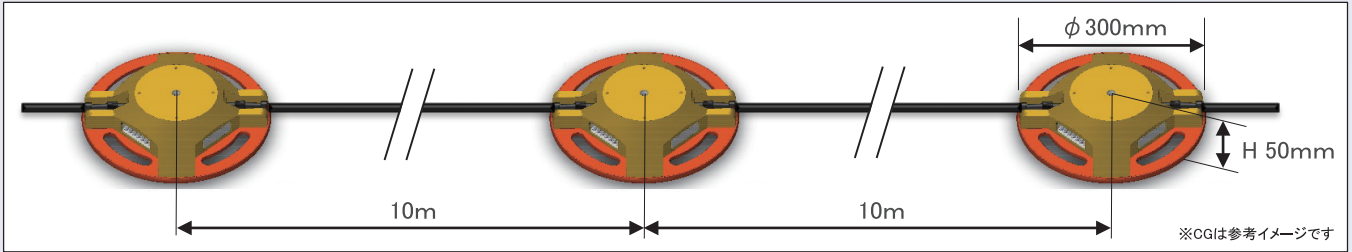

# ミチテラ

～路面点滅誘導灯～

抜群の視認性・視線誘導力を  
レンタルします！

「ミチテラ」は路面に置いて光の演出をするアイテムです。  
フルカラーのLEDが設置したプログラムに従って点滅し、多彩な光の演出と光の流れによる誘導ができます。

### ◆ 設置・撤去が簡単

- ・重量 2.5kg、四方に持ち手があり持ち運びが楽
- ・路面に置いてケーブルを接続するだけ
- ・電源 AC100V に繋ぐだけで電気工事不要

### ◆ フルカラー LED による演出

- ・本体四方に RGB の LED を搭載
- ・360 度見え、晴天時 100m 先でも視認 OK

### ◆ 高い堅牢性

- ・11t ダンプで踏み付けても OK
- ・IP67 (完全防塵 / 水深 1m で 30 分間無浸水)