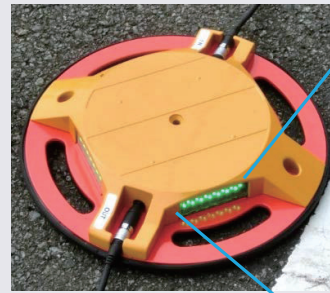

◆ 自由にプログラミングできる点滅パターン

- ・色、点滅速度、点滅パターンを自由にプログラム
- ・制御盤のボタン操作で簡単にパターンを切替可能

本体LEDの構成