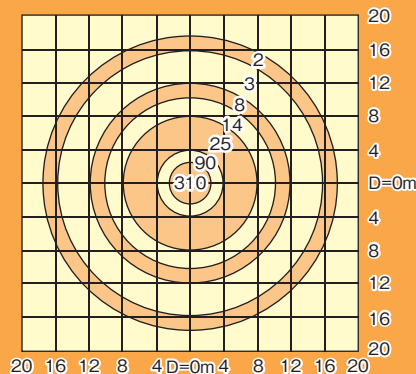

■ 照度分布図 (単位：Lx)

■ 仕様

呼称	LEDミニムーンテラスターi(アイ)
型式	NMT515L
光源	LED
LED消費電力	150W
消費電力	170
全長	470mm
全幅	580mm
格納高さ	1,430mm
最大高	2,250mm(バルーン頂点部)
電源	AC100 50/60Hz兼用
重量	18kg