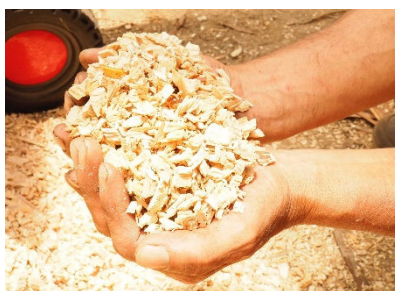

# ウッドチッパー

TRITONE SUPER MONSTER P.T.O. (イタリア製)

新規導入!  
お試し期間中!

枝葉や竹、製材時の端材など建材や薪として使えない部分を破碎し、敷材などに利活用するための機械、ウッドチッパーです。

排出口

幅広い投入口で、枝葉もまとめて破碎できます  
最大直径10 cmまでの枝木が投入できます

投入口

PTO

本体重量: 465kg

**トラクターなどのエンジン動力を活用したパワフルな破碎力**

PTO (パワーテイクオフ) とは、トラクターなど車両のエンジン動力を取り出す機構のことです。

この機構のメリットは、機械本体がエンジンを持たないことによるシンプルさ=耐久性の高さとメンテナンスのしやすさ、そして車両ならではの馬力の強さをそのまま流用できることにあります。

農閑期のトラクターの有効活用にもなります。

このイタリア・チェッカート社のウッドチッパーは、優れたデザインと機動性、そしてハンマーとナイフのハイブリッド破碎方式によるパワフルさも兼ね備えています。