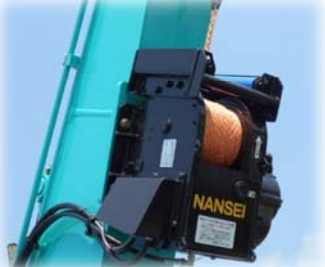

# 林業機械

新鋭機  
導入

ウルトラザウルス  
MSE-25GZX

様々な  
作業で活躍!

グラップル GS65LJV

バケットグラップル  
GS90LJ5V

路網開設に最適!

伐根起しフックを  
標準装備

ベースマシン KOBELCO

SK135SR-3F

SK75SR-3F

プロセッサ GP35V

造林作業の  
スピードアップに!

油圧式地引ウインチ  
繊維ロープ採用

軽く、鉄ワイヤーと同等の強さ  
(鉄ワイヤーに交換も可能です)

iNDr フィルタ < KOBELCO >

オーバーヒートの発生を抑制  
フィルタの着脱がワンタッチ

スムーズな送材

ストロークハーベスタ

SH75X-3B