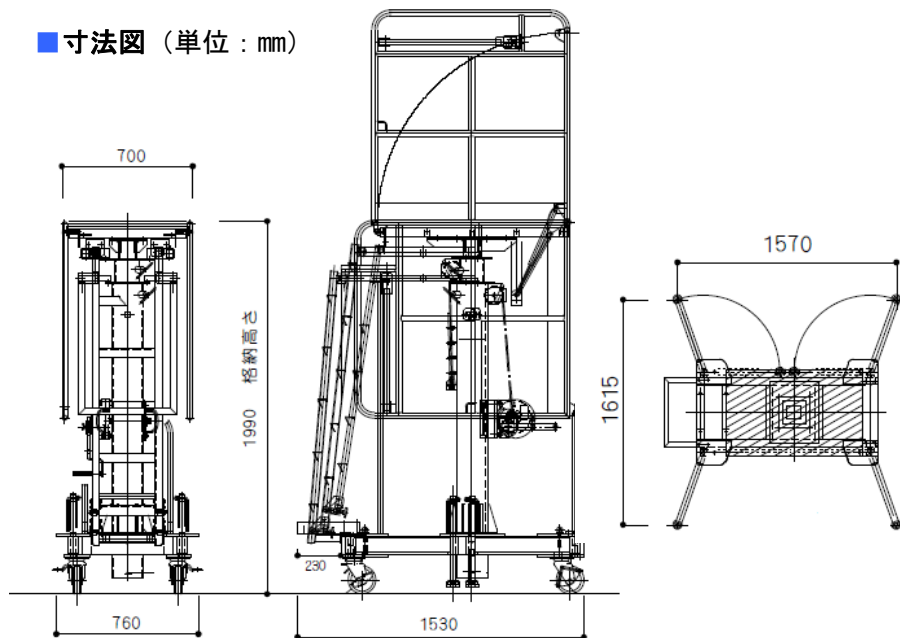

ワイドリフティ-65WF 〈4.5mアルミ製マニュアルリフト〉

積載荷重 180kg

■特長

● **ワイドな作業ステージ 1.6倍 作業範囲拡大!**

アウトリガー設置で壁面最短距離 245mm!

作業床入口に格納式幅木を設置、墜落防止の安全対策。

● **昇降しやすい傾斜梯子!**

梯子部にセフティロックを装着、揺れたわみを軽減。

幅広の梯子ステップで安定性を確保。

● **キャスター自在⇔固定切替OK!**

梯子側キャスターの自在・固定がワンタッチで切替可能。

狭いスペースや壁際への横移動が簡単。

● **手摺枠部にガススプリングを採用!**

手摺枠の組立てが軽くて簡単、指1本で持ち上げ可能。

組立・格納時に手を離しても、自己保持するので安全。

■寸法図 (単位: mm)

■仕様

最大積載荷重	自重	格納高さ	格納長さ	格納巾	作業床寸法	床面縮長高さ	最大床面高さ	最大作業高さ
180kg	245kg	1990mm	1530mm	760mm	620×980mm	1950mm	4450mm	6500mm