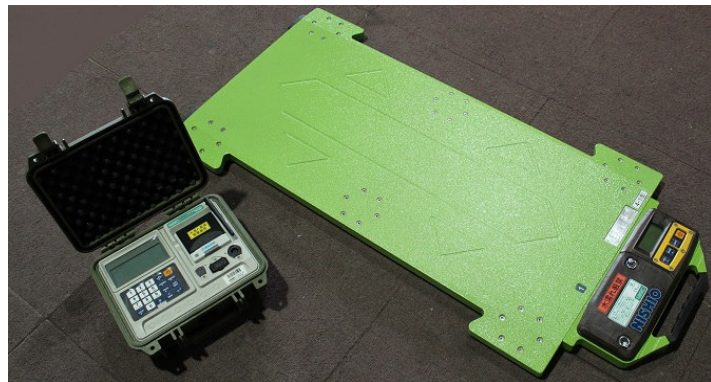

レンタル
します!

ワイヤレスポータブル トラックスケール ZAK-06W-10

- ・雨中でも使える
- ・水に強いから洗える
- ・従来比 22%の小型軽量化
- ・ワイヤレス無線通信対応でケーブル不要
- ・過積載を防げる
- ・小型大容量リチウムポリマー電池
- ・視認性を高めるLED液晶バックライト

1. 上図の様に計量パッド①②の順番に地面の固い平らな床面に設置してください。
2. 計量機前後に助走路を2枚設置します。
3. 助走路の前後にスロープを設置します。
4. 計量機の電源をいれて、【0 kg】が表示されたら準備完了です。

1. 表示計の電源を入れて、ゼロ、安定（表示）を確認します。
2. ゼロ表示されていない場合は0キーを押します。
3. 計量器のパッドに、1軸目の車両を乗せます。（安定）表示の後 ←キーを押します。
4. 車軸数だけ、手順2.3を繰り返します。（最大6軸まで計量可能です）
5. 全ての軸重量が計測完了後、計量台から車両を下ろし+キーを押しますと、合計重量（車両総重量）を表示します。
6. プリントキーを押すと、USBメモリへ書き込み→印刷されます。※USBメモリをこの時差し込んでいないと【Ch04】と表示された後に印字します。
7. 1台の軽量は、これで終了です。次の車両は手順2～6を繰り返します。

パッド部（重量検出部）		プリンタ内蔵指示計部	
型式	ZAK-06W-10	型式	MS-06W
1枚ひょう量	10 t	印字内容	日時・伝票番号・各パッド毎重量・軸計重量・総重量
目量	10kg	充電時間	約10時間
寸法（mm）	W900×D500×H34	使用可能時間	約240時間
計量方式	静止/走行	無線通信可能距離	30m～最大100m（障害物なき場合）
最大ひょう量	10～80 t	外部出力	USB/SR-232C
寸法（mm）	W900×D500×H34	寸法（mm）	W270×D250×H124
本体重量（1パッド）	約27kg	本体重量（kg）	約4.2kg
連続使用時間	約70時間		