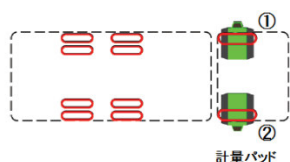

レンタル
します!

ワイヤレスポータブル トラックスケール ZAK-06W-10

- ・雨中でも使える
- ・水に強いから洗える
- ・従来比 22%の小型軽量化
- ・ワイヤレス無線通信対応でケーブル不要
- ・過積載を防げる
- ・小型大容量リチウムポリマー電池
- ・視認性を高めるLED液晶バックライト

1. 上図の様に計量パッド①②の順番に地面の固い平らな床面に設置してください。
2. 計量機前後に助走路を2枚設置します。
3. 助走路の前後にスロープを設置します。
4. 計量機の電源をいれて、【0 kg】が表示されたら準備完了です。

1. 表示計の電源を入れて、ゼロ、安定（表示）を確認します。
2. ゼロ表示されていない場合は0キーを押します。
3. 計量器のパッドに、1軸目の車両を乗せます。（安定）表示の後 ←キーを押します。
4. 車軸数だけ、手順2.3を繰り返します。（最大6軸まで計量可能です）
5. 全ての軸重量が計測完了後、計量台から車両を下ろし+キーを押しますと、合計重量（車両総重量）を表示します。
6. プリントキーを押すと、USBメモリへ書き込み→印刷されます。※USBメモリをこの時差し込んでいないと【Ch04】と表示された後に印字します。
7. 1台の軽量は、これで終了です。次の車両は手順2～6を繰り返します。

パッド部（重量検出部）		プリンタ内蔵指示計部	
型式	ZAK-06W-10	型式	MS-06W
1枚ひょう量	10 t	印字内容	日時・伝票番号・各パッド毎重量・軸計重量・総重量
目量	10kg	充電時間	約10時間
寸法（mm）	W900×D500×H34	使用可能時間	約240時間
計量方式	静止/走行	無線通信可能距離	30m～最大100m（障害物なき場合）
最大ひょう量	10～80 t	外部出力	USB/SR-232C
寸法（mm）	W900×D500×H34	寸法（mm）	W270×D250×H124
本体重量（1パッド）	約27kg	本体重量（kg）	約4.2kg
連続使用時間	約70時間		