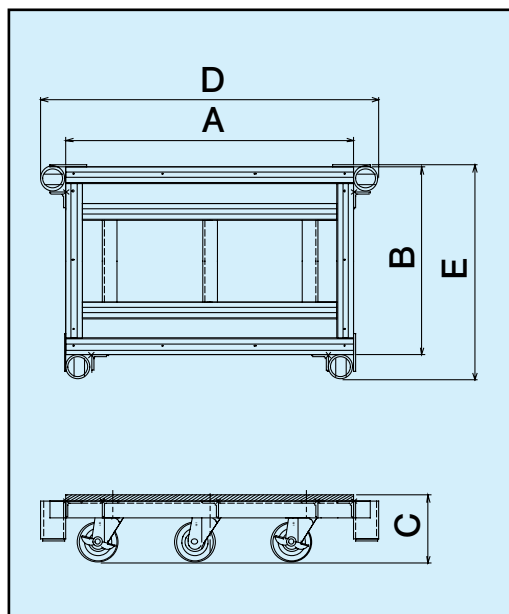

NISHIO レンタル情報

低床台車

細物からALCボード、あらゆる運搬に最適!!

- ★全高163mmと低床なのでハンドパレットのピックアップもラクラク。
- ★キャスター6輪使用だからスムーズに動いて安定性抜群!!
(100mm4輪ストッパー付)
- ★φ48.6単管パイプが立てられるので手押しも楽にできる。だから安全!!
- ★積載面にはゴムを貼っている所以品物を保護します。だから安心!

■寸法図

ラクラク!

安全!

とっても便利!

型式	積載荷重 均等荷重(kg)	積載面 A(mm)	積載面 B(mm)	全高 C(mm)	全長 D(mm)	全幅 E(mm)	自重 (kg)
N-750T	750	690	450	163	810	515	32

総合レンタル業のパイオニア
西尾レントール株式会社

お問い合わせ