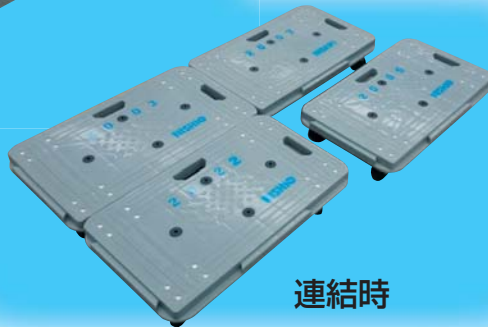

軽い・組み立て簡単

プラスチックシリーズ

◆プラスチック棚

様々な用途で収納可能

- ◆はめ込み式積み上げタイプ
- ◆軽い・錆びない・組立簡単

収納時はコンパクト♪
柱は棚の裏側に収納可能

■仕様

棚板	5枚	
組立時 寸法	長さ	900mm
	幅	450mm
	高さ	1,820mm
収納時 外寸	長さ	900mm
	幅	450mm
	高さ	404mm
耐荷重	120kg/枚(均等荷重)	
重量	18.5kg	

◆プラスチック台車

単体使用時

組み合わせ自由自在

- ◆縦・横連結可能
- ◆軽量なので持ち運びも楽々♪

連結時

■仕様

長さ	680mm
幅	400mm
厚み	128mm
使用キャスター	85φ4輪自在ナイロンキャスター
耐荷重	200kg