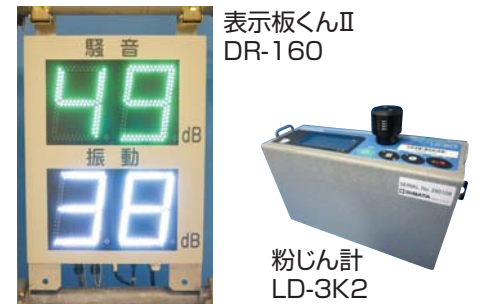

# みまわり伝書鳩 現場スタートセット レンタル

FOMA回線を利用してパソコン、スマホでデータをリアルタイムに一括管理

- 気象セット** 風速、風向、気温、湿度、WBGT、雨量の測定
- 騒音振動セット** 騒音、振動 表示装置での測定
- 気象騒音振動セット** 気象セット+騒音振動セット
- 騒音振動、作業環境セット** 騒音振動セット+粉塵測定
- 気象、騒音振動、作業環境セット** 気象セット+騒音振動セット+作業環境セット

### 気象セット

※PC画面イメージ

### 騒音振動セット

※PC画面イメージ

●使用する測定器