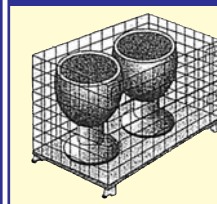

積み重ねできない物の保管