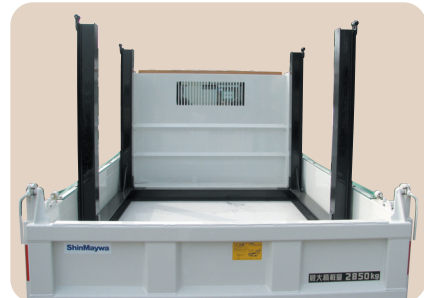

レンタル
します!
林業機械

3t4WDダンプカー レンタル始めました!!

2tダンプの大きさに3t積込!!

スタクション付

■仕様

全長	469cm
全幅	169cm
全高	199cm
最大積載量	2,900kg
車両総重量	6,055kg

※この車両の運転には自動車中型運転免許〔中型車は(8t)に限る〕以上の資格が必要です。