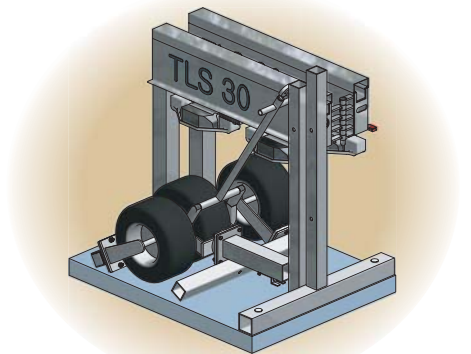

# RA-TLS社製 人工グロウライト TLS30

- 本体重量をアルミ加工により軽くし、ターフタイヤにより作業性と芝生への負担を大幅に軽減!  
(他社比較で52%の重量減)
- 8kVA200V発電機や200Vから400Vへのアップトランスも一緒にレンタル可能!
- ゴルフ場・スタジアム等の芝生の育成で大活躍!!
- 折り畳みができパレット積みが可能!!  
(全国どこでも運送できます)

### 仕様

型式	TLS30
全高	2,672mm
全幅	2,110mm
全長(格納時)	2,936mm
重量	128kg
ランプ数	4Pcs
ランプ1個あたりの電力	1,000W
電圧	400V
ランプ種類	高圧ナトリウム
最大照射範囲	30m <sup>2</sup>

発電機と合わせてレンタルが可能!