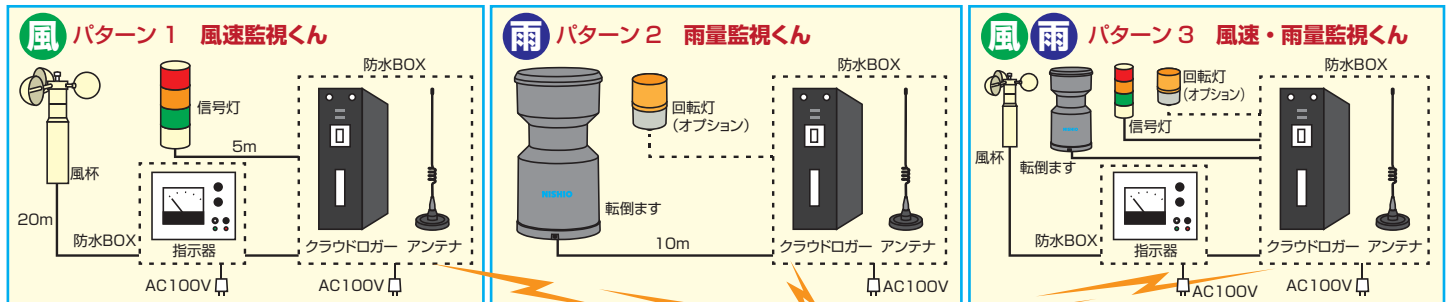

レンタル
します

気象変動に迅速対応! 気象トラブル早期解決へ! 現場に安心、安全を!

風速・雨量監視くん

クラウドロガー 気象観測機器編

*パターン3種類有

NETIS登録

登録番号:HK-100029-V

風林型風速計
NO.23-SP

3色信号灯
UTL-24-3

- ◇平均風速(10分間)表示
- ◇3色信号灯の切り替わりは任意の値が設定可能

雨量

転倒ます型雨量計
OW-34BP

クラウドロガー

NETIS登録商品

各種計測器に接続可能で、
どの組み合わせでも評価点UP!!

- ◇10分間・1時間・24時間の積算雨量表示
- ◇回転灯はオプション