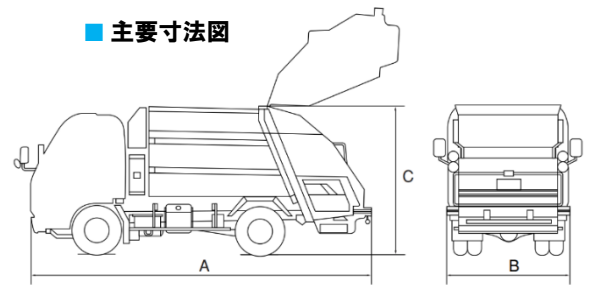

レンタル
します!

4T パツカー車

新車導入しました!

特 徴

- 強力な圧縮で、連続運転も可能になり作業効率アップ!
- 3Tシャーシで、積載量が2,150kgに!
- ゴミの掻き出しが運転席内で操作可能。ホッパー安全棒と降下防止スイッチにより誤操作事故を防止!

■ 主要寸法図

■ 仕様

型式	GT083-5634NT	
車両総重量(kg)	6,495	
機体寸法(mm)	全長A	6,450
	全幅B	2,110
	全高C	2,520
最大積載量(kg)	2,150	
投入口寸法W×H(mm)	1,700×970	
排出方式	排出板式(プレス式)	
資格	中型運転免許	