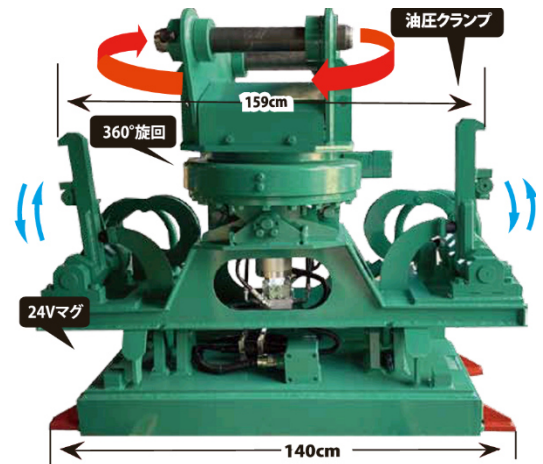

24V 敷鉄板用マグネット

レンタル
します!

【KMG-200B】

● 敷設作業を《短時間》で《安全》に!

狭小作業を実現!
左右のフックが、
垂直に可動!
効率の良い幅寄せ
ができます

安全作業を実現!
左右のフックが、
強力につかむ
移動時に落ちません!

- ◆ 従来どおりの吸着力でマグネットを薄型化! 重量も軽量化!
- ◆ 0.7 クラス、0.45 クラスの作業操作が楽々快適に!

機種		KMG-200B
適合機	(クラス)	0.45~0.7
マグサイズ	(cm)	116×40×14
電圧	(V)	24
電流	(A)	48
吊上げ鋼板サイズ*	(cm)	155×600×2.2
フック開口幅	(cm)	120~174
旋回角度	(°)	360
油圧	(Mpa)	20.6
本体寸法	(cm)	148×120×68
質量	(kg)	1020

※メーカー ウエダ産業(株)

画期的なクランク構造!!

- 油圧シリンダーが伸縮時、「クランク」の支点が移動して2段階で伸縮!!
- 敷鉄板をしっかりグリップするのでより安全!
(他社製はサポートタイプ)

お問い合わせ

総合レンタル業のパイオニア
西尾レントール株式会社

・このチラシは 2022 年 2 月現在のもので
・予告なく内容に変更が出る場合がございます

202202-7001-316