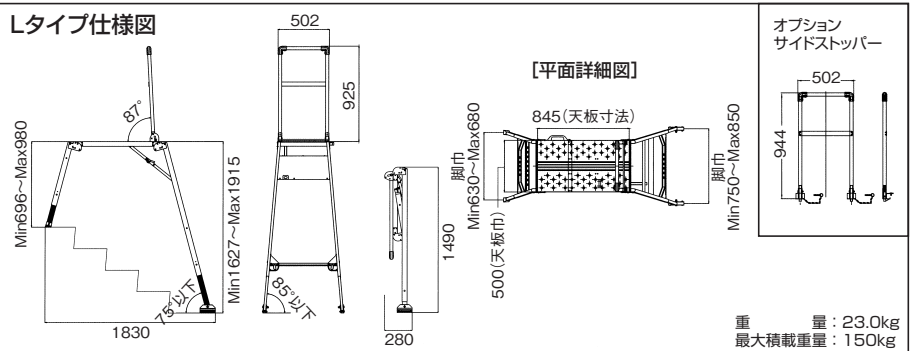

NISHIO レンタル情報

階段専用作業足場

仮設工業会 単品承認商品

ダン ペイ ウマ
段 平 馬

危険度の高い階段での作業が
簡単で安全に
行えます!!

● エンドストッパー

墜落防止用に長脚側にはエンドストッパーがついています。

● 滑り止め

安全性を高めるために大きな滑り止めがついています。

Mタイプ仕様図

Lタイプ仕様図

■ 使用上の注意

- 段平馬は、階段専用となっております。それ以外でのご使用はおやめ下さい。○単独で使用して下さい。○1名で使用して下さい。
- 許容積載荷重150kg以下で使用して下さい。○階段の踏面から足元がはみ出さないようにして下さい。○天板は水平にしてお使い下さい。
- 昇降は短脚を利用して下さい。それ以外からの昇降はおやめ下さい。
- エンド(サイド)ストッパーには、足を架けたり、寄りかかったりしないで下さい。