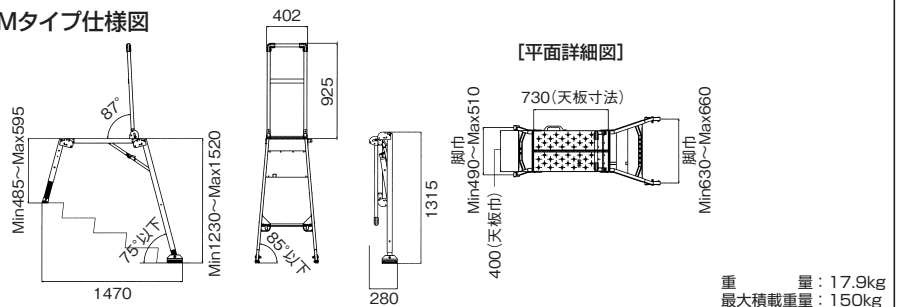

NISHIO レンタル情報

階段専用作業足場

仮設工業会 単品承認商品

ダン ペイ ウマ
段 平 馬

危険度の高い階段での作業が
簡単で安全に
行えます!!

● エンドストッパー

墜落防止用に長脚側にはエンドストッパーがついています。

● 滑り止め

安全性を高めるために大きな滑り止めがついています。

Mタイプ仕様図

Lタイプ仕様図

■ 使用上の注意

- 段平馬は、階段専用となっております。それ以外でのご使用はおやめ下さい。○単独で使用して下さい。○1名で使用して下さい。
- 許容積載荷重150kg以下で使用して下さい。○階段の踏面から足元がはみ出さないようにして下さい。○天板は水平にしてお使い下さい。
- 昇降は短脚を利用して下さい。それ以外からの昇降はおやめ下さい。
- エンド(サイド)ストッパーには、足を架けたり、寄りかかったりしないで下さい。