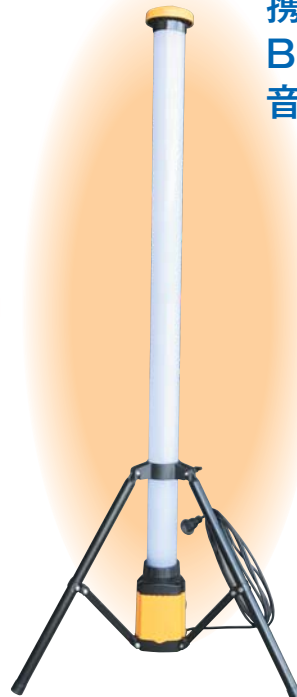

充電式LEDポールライト

Bluetoothスピーカー搭載

- 作業現場を明るく安全に照らします
- 非常時の電源としてオススメ!
- キャンプ・BBQ・夜釣りに最適!

携帯電話に入っている音楽を Bluetoothに同期するだけで音楽等を楽しむ事が可能です。

PL-SM-12W
定価¥42,000(税別)
特価¥15,000(税別)

PL-B-36W

PL-C-100W
※コード式

PL-B-36W
PL-C-100W
こちらの2点も
取り揃えています

暗闇の現場等で明るく照らし、
Bluetoothで職場の活気作りを!

仕様

品番	PL-SM-12W	PL-B-36W	PL-C-100W
入力電圧	AC100V	AC100V	AC100V
消費電力	12W	36W	100W
色温度	6,400K	6,400K	6,400K
全光束	1,080lm±10%	3,600lm±10%	6,500lm±10%
演色性	>75Ra	>75Ra	>75Ra
使用温度	-20 ~ 55℃	-20 ~ 55℃	-20 ~ 55℃
寸法(高さ)	H590mm	H1,280mm	H1,580mm
重量	約1.6kg	約5kg	約3.9kg
バッテリー容量	7.4V/14.4Ah	7.4V/36Ah	-
バッテリー充電時間	5-6H	8-10H	-
点灯時間(バッテリー使用時)	9-18H	8-16H	-