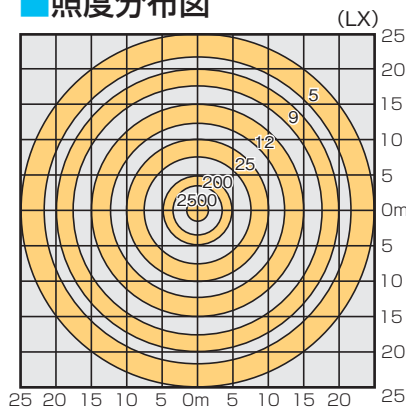

安全な明るさを  
**レンタル**  
します。  
~新しい現場照明をご提案~

**LED おきあかり**<sup>®</sup>  
Indoor Lighting Balloon **NISHIO**

型式：NWL-24L

- LEDだからパツと明るい!!**
  - メタルハライドランプと違い、直ぐに明るく瞬時再点灯が可能。
- 拡散型バルーンでやさしい光に!!**
  - LEDの直線的な光をバルーンで拡散し、屋内を全方向明るく照らします。
- 最大4台連結点灯可能!!**
  - 便利な連結コンセントを搭載。

- 車輪付きで楽々移動!!**
- 安全装置充実で不安なし!!**
  - 温度センサー・ファンによりLEDを保護。
  - ヒューズブレーカーで過電流保護。

仕様

呼称	LEDおきあかり
型式	NWL-24L
ランプ出力	240W
全高	1,460mm
重量	22.5kg
定格電圧	AC100V (50/60Hz)
消費電力	300W
ランプ推定寿命	40,000h
連結可能台数	4台

照度分布図

おきあかり<sup>®</sup>は西尾レントールの登録商標です。