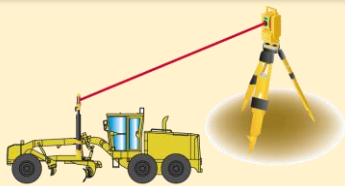

ICTバルブの取付はNISHIOにお任せ!

弊社による ICT バルブ取付代行サービススタート!!

お客様のグレーダー/ブルドーザが
i-Construction 対応機に生まれ変わります!!

TS

データコレクタ

ICT 施工で現場の効率化・経費削減へ

- ◆ i-Construction 対応
- ◆ NETIS 登録システム
- ◆ 弊社が取付致します!

付属機の光波・データコレクター等は、
当社にてレンタル対応可能です。