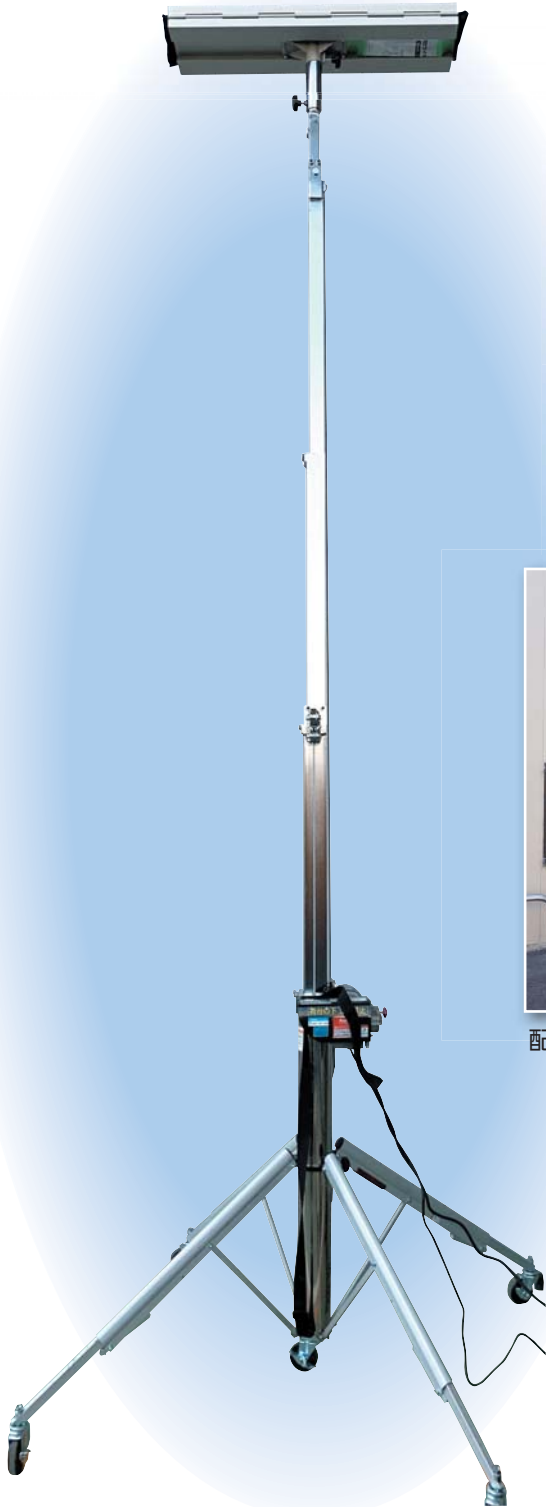

反発による急な飛び出しがなく、スムーズな昇降

# 電動ワイヤーアッパー UE-40C

空調機器の取付け ダクトの取付け・解体 シャッター

工事設備からデッキプレート パイプ等の取付け

●幅広く重い荷物の  
揚げ降ろしに応用可能!

●スムーズな上昇・下降で、  
重量時もスムーズな昇降

配管・空調ダクトの取付け作業

室外機揚げ作業

## 仕様

型式	UE-40C	
本体寸法【開脚時】(mm)	1,150×1,150×1,240	
収納時寸法(mm)	310×260×1,220	
天板寸法(mm)	745×435	
本体質量(kg)	34(天板を含む)	
高さ(m)	延長アダプター無	最大:3.84 最小:1.24
	延長アダプター有	最大:3.97 最小:1.37
持ち上げ時間(秒)	上昇:40 下降:35	
電圧(Hz)	100・50/60	
最大積載荷重(kg)	～3mまで	120
	3m～3.5mまで	100
	3.5m～	80