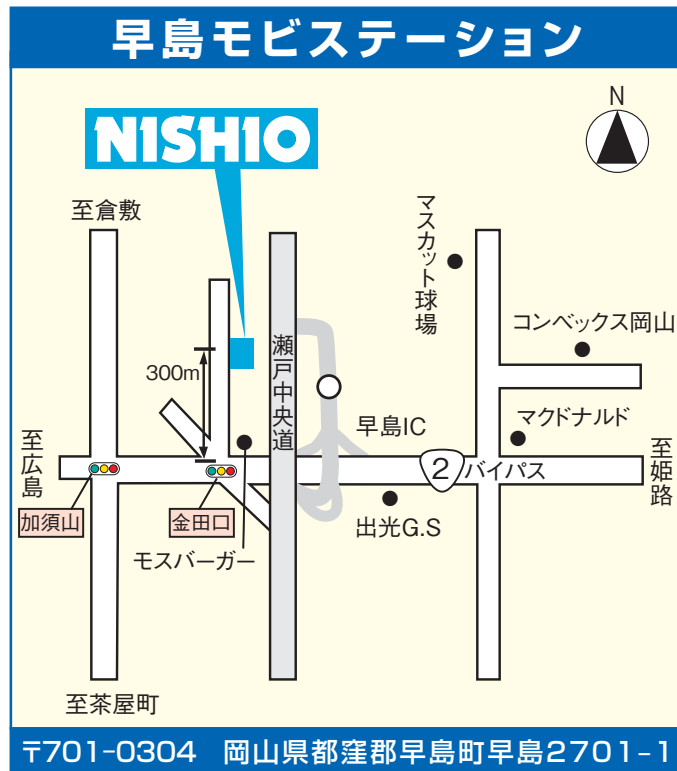

**24時間 引取可能!**

総合レンタル業のパイオニア  
**西尾レントオール株式会社**

プロフィール  
●本社/大阪市中央区東心斎橋1-11-17  
●設立/昭和34年10月 ●東証一部 ●資本金/8,100百万円  
●代表者/西尾 公志 ●従業員数/1,847名  
●事業所/札幌、仙台、宇都宮、さいたま、千葉、東京、横浜、名古屋、京都、大阪、神戸、岡山、広島、松山 ほかに全国各地

お問い合わせ