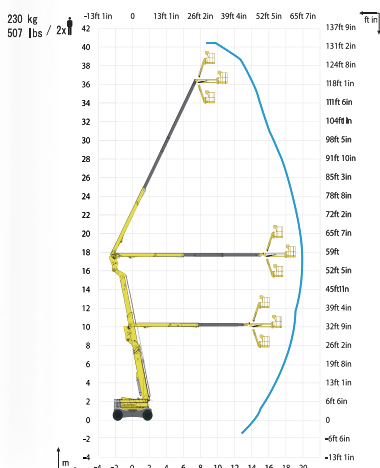

39m多関節ブーム

新機種情報

Haulotte HA41RTJ

- 最高の安全性、ホロット社独自の「ホロットアクティブシールドバー」を装備
- 高性能と優れた操作性
- 四輪駆動・操舵(オシレーティングアクセル機構)により、抜群の走行性能

■ 寸法図

■ 作業範囲図

■ 仕様

作業最大高さ		41.5m
プラットフォーム最大高さ		39.50m
最大負荷容量		230kg
作業床寸法	①×②	2.44×0.91m
機体全長	③	13.10m
格納時全長	④	11m
機体全幅(使用時全幅)	⑤	2.5m (3.3m)
機体全高	⑥	2.99m
ジブ直角角度		140° (+70°/-70°)
作業台旋回角度		180° (+90°/-90°)
旋回角度		360°
ホイールベース	⑦	3.50m
最低地上高	⑧	38cm
最大許容傾斜		4°
走行速度		0.5-5km/h
総重量		23,900kg

Haulotte HA41RTJ

■ 作業範囲図

230 kg
507 lbs / 2x 