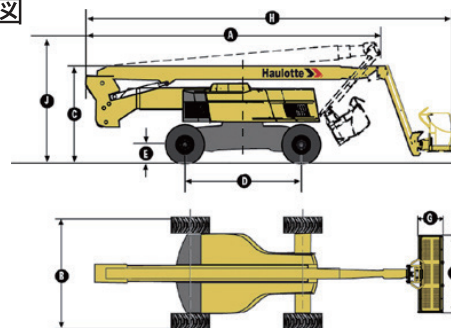

39m多関節ブーム

新機種情報

Haulotte HA41RTJ

- 最高の安全性、ホロット社独自の「ホロットアクティブシールドバー」を装備
- 高性能と優れた操作性
- 四輪駆動・操舵(オシレーティングアクセル機構)により、抜群の走行性能

■ 寸法図

■ 作業範囲図

■ 仕様

作業最大高さ		41.5m
プラットフォーム最大高さ		39.50m
最大負荷容量		230kg
作業床寸法	①×②	2.44×0.91m
機体全長	③	13.10m
格納時全長	④	11m
機体全幅(使用時全幅)	⑤	2.5m (3.3m)
機体全高	⑥	2.99m
ジブ直角角度		140° (+70°/-70°)
作業台旋回角度		180° (+90°/-90°)
旋回角度		360°
ホイールベース	⑦	3.50m
最低地上高	⑧	38cm
最大許容傾斜		4°
走行速度		0.5-5km/h
総重量		23,900kg

Haulotte HA41RTJ

■ 作業範囲図

230 kg
507 lbs / 2x 